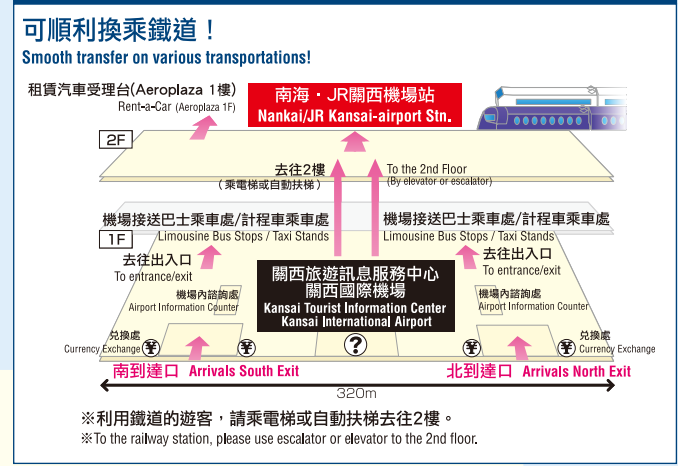

關西國際機場國際航線到達大廳導遊圖
Map of the Kansai International Airport International Arrivals Lobby

■各電鐵公司的洽詢URL. ■Official Websites of Railway Companies

JR西日本 JR WEST	https://www.westjr.co.jp/global/tc/
南海電鐵 Nankai Electric Railway	http://www.howto-osaka.com/tc/
泉北高速鐵道 Semboku Rapid Railway	http://www.semboku.jp/
京阪電氣鐵道 Keihan Electric Railway	http://www.keihan.co.jp/travel/tw/
阪神電氣鐵道 Hanshin Electric Railway	http://www.hanshin.co.jp/global/tw/
阪急電鐵 Hankyu Railway	http://www.hankyu.co.jp/global/zh-tw/
能勢電鐵 Nose Electric Railway	http://noseden.hankyu.co.jp/
近畿日本鐵道 Kintetsu Railway	http://www.kintetsu.co.jp/foreign/chinese-han/index.html
Osaka Metro	http://www.osakametro.co.jp/
北大阪急行電鐵 Kita-Osaka Kyuko Railway	http://www.kita-kyu.co.jp/tc/
神戸市營地鐵 Kobe Municipal Subway	http://www.city.kobe.lg.jp/life/access/transport/
北神急行電鐵 Hokushinkyu Railway	http://www.hokushinkyuko.co.jp/
京都市營地鐵 Kyoto Municipal Subway	http://www.2.city.kyoto.lg.jp/koho/chi/
關西國際機場 Kansai International Airport	http://www.kansai-airport.or.jp/tw/index.asp